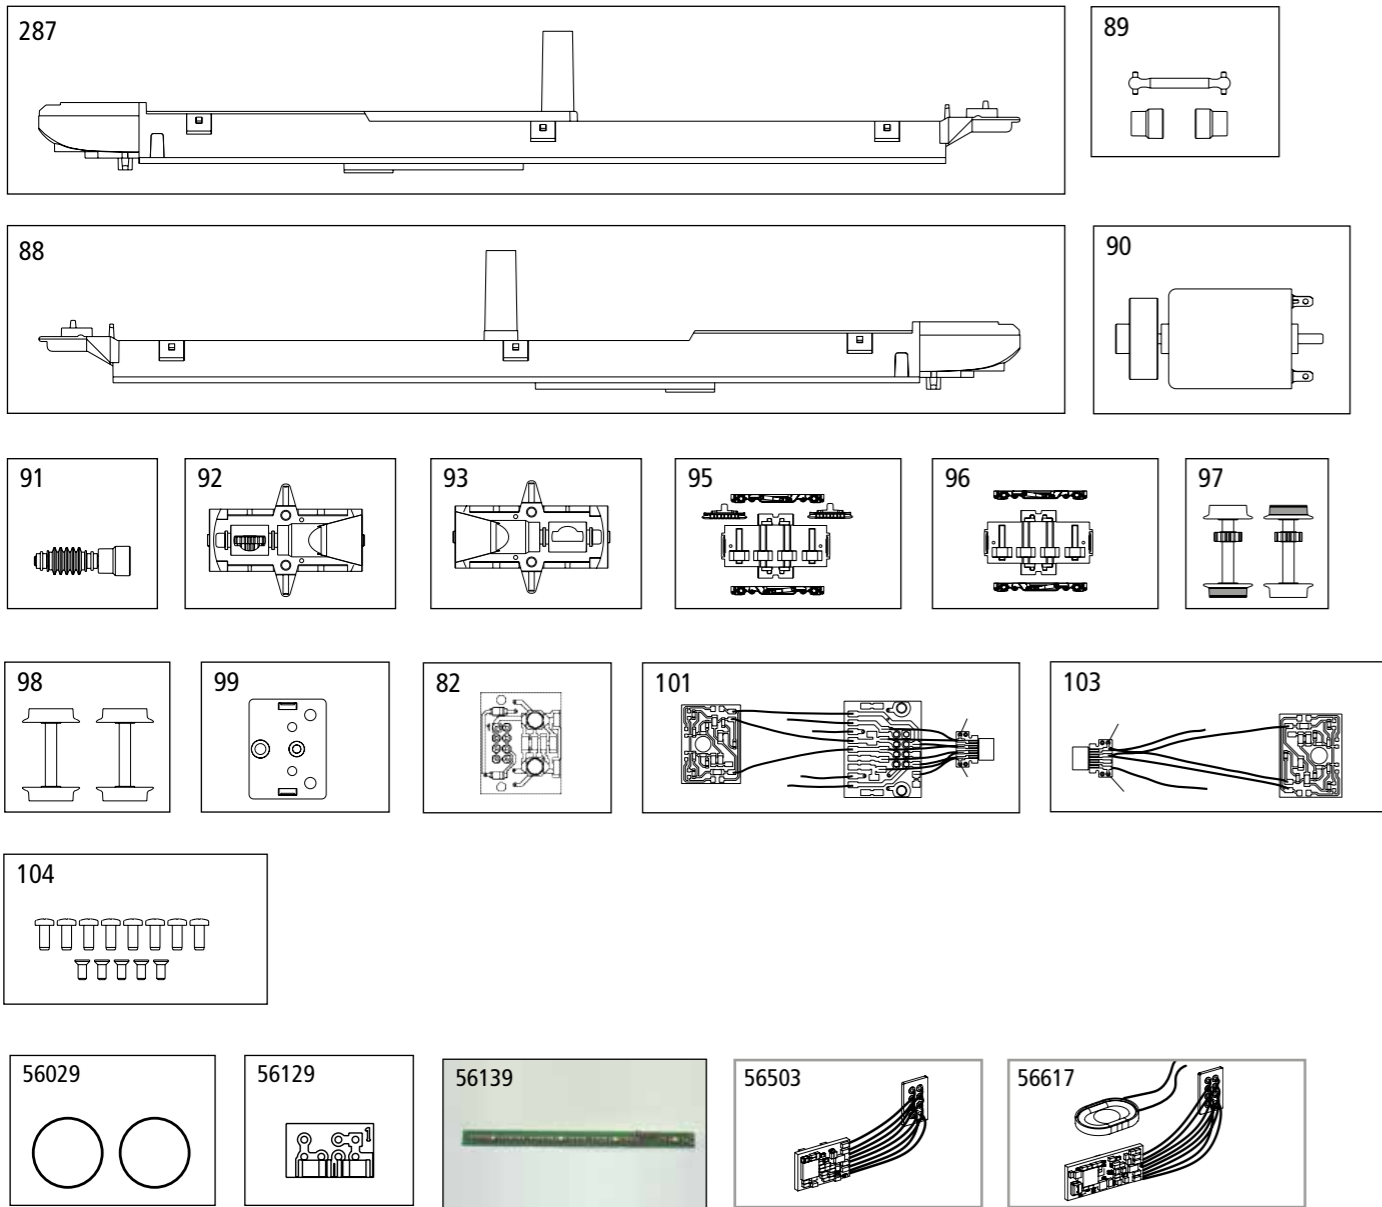

ERSATZTEILE TRIEBZUG BR 646 "STADLER"

Spare parts · Pièces détachées · Parti di ricambio · Repuestos · 配件  
Reserveonderdelen · Części zamienne · Запасные части · Náhradní díly

包装及说明书内包含重要信息, 请保留备用

# 27506 Gleichstrom DC 0-12 V

Bei Ersatzteilanforderung bitte immer die vollständige Ersatzteil-Nr. angeben. · Please order the wanted spare part with the complete spare part item number.  
Pour commander des pièces de rechange, ne pas oublier de donner le Numéro d'Article de la pièce demandée. · 订购配件时请附上完整的配件号码。

Endwagen A + B / top car A + B / Voiture pilote A + B / 车头A+B

Antriebscontainer Elektro / Container electric powered / Container entraînement électrique / 短卡